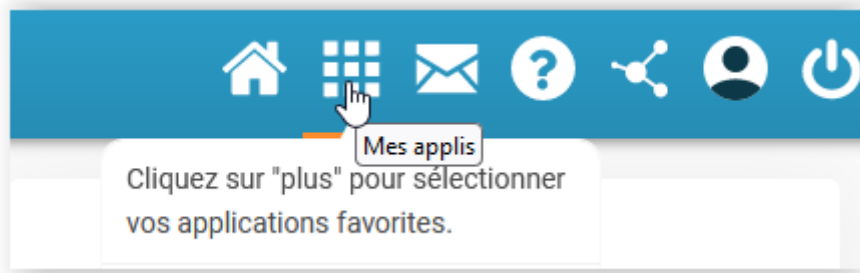

Pour accéder à pronote depuis l'accueil de Néo

1) Depuis la fenêtre d'accueil cliquer sur mes applis

2) Cliquer sur l'icone pronote présente