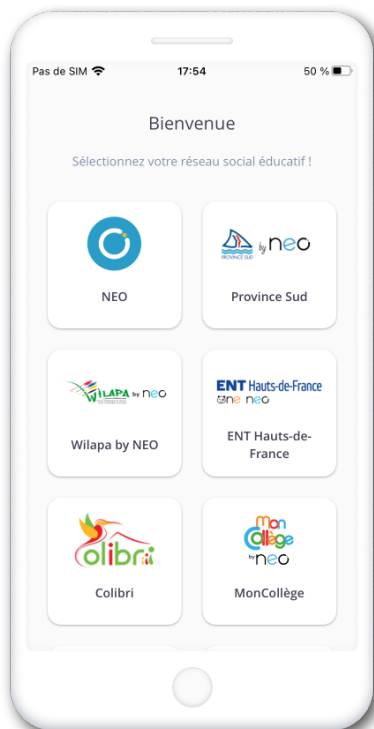

# Pocket neo

L'app mobile de l'espace numérique des collèges et lycées

## Première connexion des élèves et des parents

NEO Pocket, le réseau éducatif qui tient dans la poche !

Téléchargez l'application mobile NEO Pocket et retrouvez les services les plus essentiels de votre espace numérique.

*Scannez-moi !*

1

Téléchargez l'application et sélectionnez votre espace numérique dans la liste.

2

Sélectionnez votre profil, puis renseignez vos identifiants EduConnect

3

Découvrez l'application et paramétrez vos notifications mobile dans Mon compte.