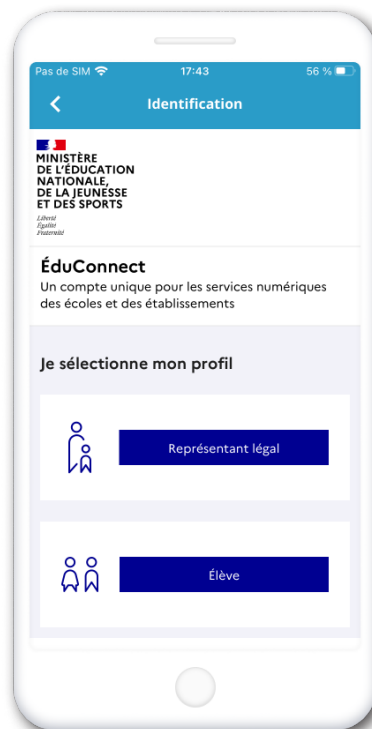

## Première connexion des élèves et des parents

NEO Pocket, le réseau éducatif qui tient dans la poche !

Téléchargez l'application mobile NEO Pocket et retrouvez les services les plus essentiels de votre espace numérique.

*Scannez-moi !*

1

Téléchargez l'application et sélectionnez votre espace numérique dans la liste.

2

Sélectionnez votre profil, puis renseignez vos identifiants EduConnect

3

Découvrez l'application et paramétrez vos notifications mobile dans Mon compte.

### Besoin d'aide ?

Rendez-vous sur l'appli Assistance dans la page Mes applis de l'ENT.

Configuration nécessaire : iOS 9 ou version supérieure et Android 5 ou version supérieure